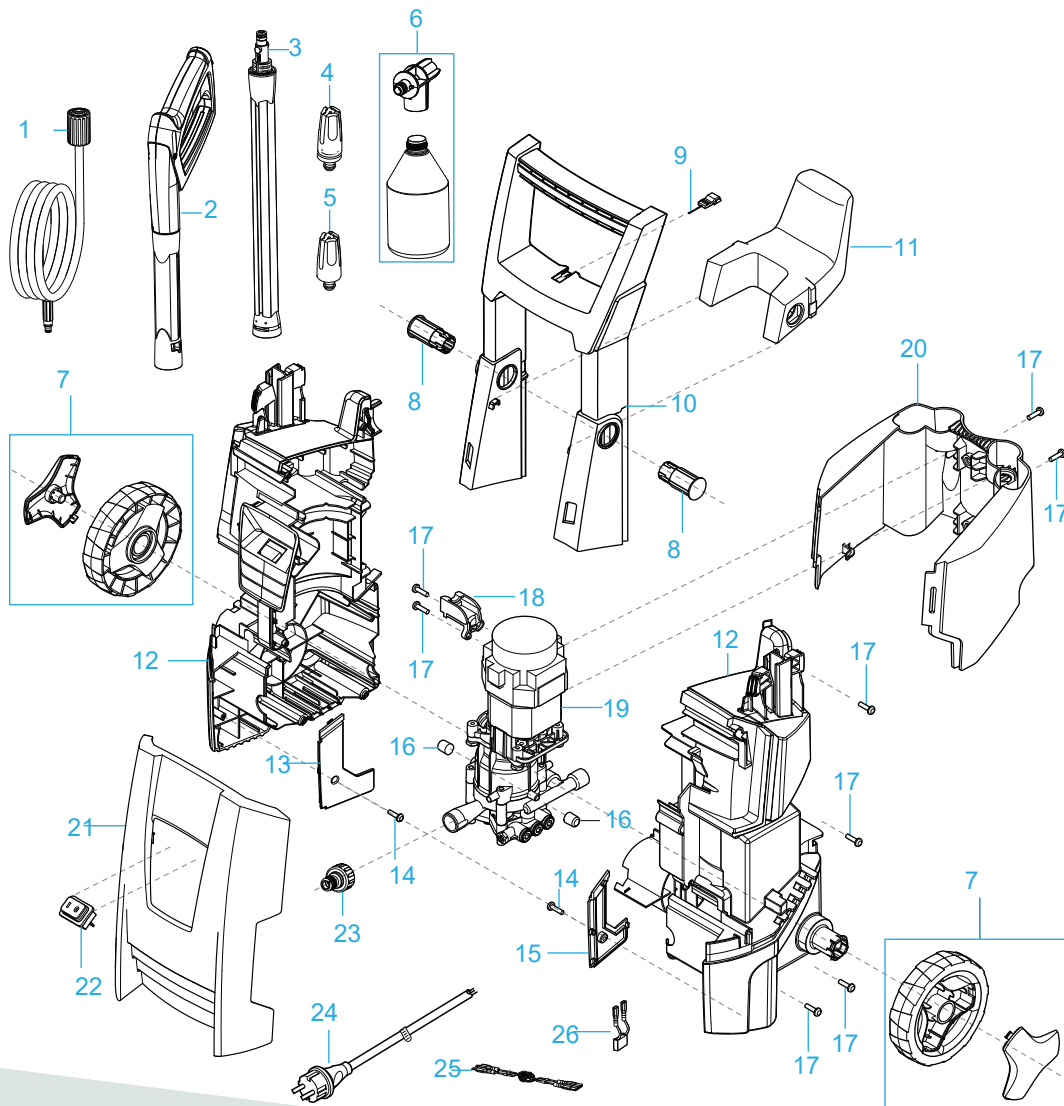

# MACHINE - PARTS DIAGRAM

REFERENCE NO.	PART NO.	DESCRIPTION	AVAILABLE SPARE PART
1	128500858	Hose Complete 8m DN6	<input checked="" type="checkbox"/>
2	128500060	G3 Gun Handle Green SP	<input checked="" type="checkbox"/>
3	128500061	G3 Gun Handle Green SP	<input checked="" type="checkbox"/>
4	128500657	Variable Spray Nozzle	<input checked="" type="checkbox"/>
5	128501153	Jet Spray Nozzle	<input checked="" type="checkbox"/>
6	0235554	Foam Sprayer with Bottle	<input type="checkbox"/>
7	128500015	Wheel Kit for C120.2	<input checked="" type="checkbox"/>
8	127440184	Plug for Hose Hook Black	<input checked="" type="checkbox"/>
9	6520844	Cleaning Tool, Black	<input checked="" type="checkbox"/>
10	128500807	Handle Compact	<input checked="" type="checkbox"/>
11	127440068	Hose Hook	<input checked="" type="checkbox"/>
12	128501512	Left and Right Chassis Compact	<input type="checkbox"/>
13	127440096	Right Leg Cover Black C120.5	<input checked="" type="checkbox"/>
14	127440056	Plastic Screw M4x16	<input type="checkbox"/>
15	127440099	Left Leg Cover Black C120.5	<input checked="" type="checkbox"/>
16	128500029	Rubber Mount Kit	<input type="checkbox"/>
17	107141838	Screw K50x18 WN1451	<input type="checkbox"/>
18	127440243	Cable Relief Black	<input type="checkbox"/>
19	-	Pump Assembly (See Separate Page)	<input type="checkbox"/>
20	127440065	Rear Cover Black	<input checked="" type="checkbox"/>
21	128500883	Front Cabinet W.Print C130.3	<input type="checkbox"/>
22	127440198	Main Switch	<input type="checkbox"/>
23	1402809	Quick Coupling Male W.	<input checked="" type="checkbox"/>
24	128500022	Power Cable Induction AUS NZ	<input type="checkbox"/>
25	128500493	EMC Coil Universal	<input type="checkbox"/>
26	128500492	Capacitor Universal MPX	<input type="checkbox"/>