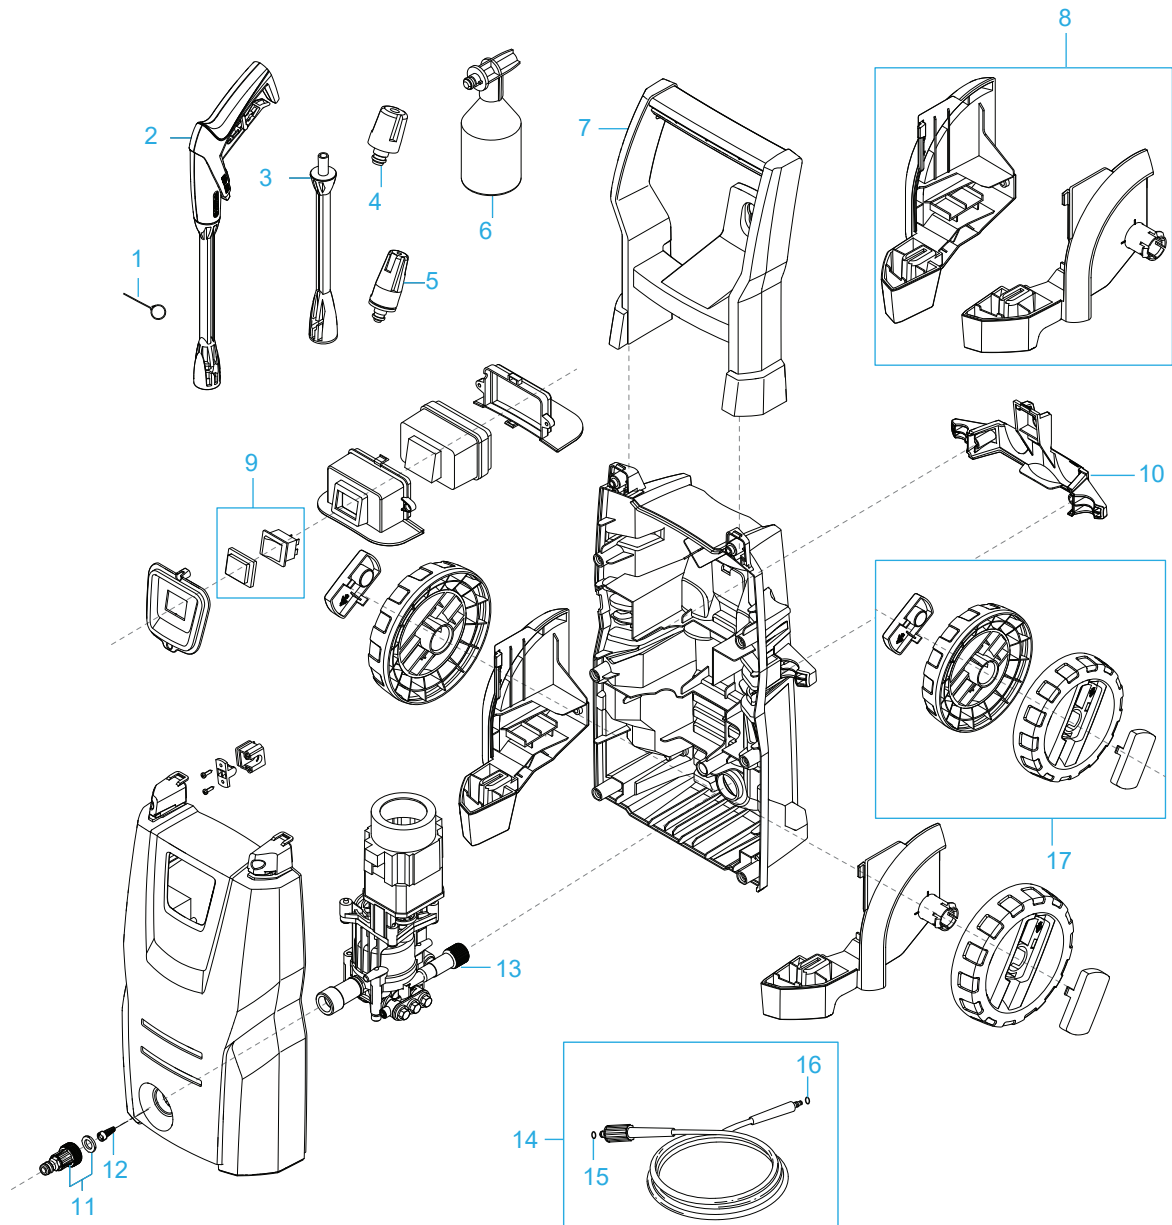

## PARTS DIAGRAM

# MACHINE - PARTS DIAGRAM

REFERENCE NO.	PART NO.	DESCRIPTION	AVAILABLE SPARE PART
1	6520844	Cleaning Tool, Black	<input checked="" type="checkbox"/>
2	128500909	G1 Gun Gerni	<input checked="" type="checkbox"/>
3	126487661	G2 Nozzle Tube Green Sp	<input checked="" type="checkbox"/>
4	128501153	Jet Spray Nozzle	<input checked="" type="checkbox"/>
5	128500657	Variable Spray Nozzle	<input checked="" type="checkbox"/>
6	128500077	Foam Sprayer with Bottle	<input type="checkbox"/>
7	31001109	Handle Medium Incl 2	<input checked="" type="checkbox"/>
8	31001110	Wheel Bracket Kit Small	<input checked="" type="checkbox"/>
9	126486831	Switch CPL	<input checked="" type="checkbox"/>
10	31001128	Accessory Bridge Kit Small	<input checked="" type="checkbox"/>
11	1402809	Quick Coupling Male W.	<input checked="" type="checkbox"/>
12	6481094	Filter	<input checked="" type="checkbox"/>
13	-	Pump Assembly (See Separate Page)	<input type="checkbox"/>
14	126481137	Hose 5M	<input checked="" type="checkbox"/>
15	3001211	O-Ring 9.6X2.4 Nitril 70	<input checked="" type="checkbox"/>
16	3004304	O-Ring	<input checked="" type="checkbox"/>
17	31000521	Wheel Kit (2 pcs)	<input checked="" type="checkbox"/>

# PUMP - PARTS DIAGRAM

REFERENCE NO.	PART NO.	DESCRIPTION	AVAILABLE SPARE PART
1	31000832	Carbon Brush Kit - Small (2 pcs)	<input checked="" type="checkbox"/>
1	31000833	Carbon Brush Kit - Large (2 pcs)	<input checked="" type="checkbox"/>
2	31000516	Sealing Kit	<input checked="" type="checkbox"/>
3	31001132	Wobble Disc Kit - 9.0 Degrees	<input checked="" type="checkbox"/>
4	31001131	Start Stop System Big	<input checked="" type="checkbox"/>
5	31000518	Valve Kit	<input checked="" type="checkbox"/>
6	31000791	Water Inlet Plastic	<input checked="" type="checkbox"/>
7	31000520	Pump Kit	<input checked="" type="checkbox"/>
8	31000517	Pump Piston Kit	<input checked="" type="checkbox"/>
9	31000514	Micro Switch	<input checked="" type="checkbox"/>